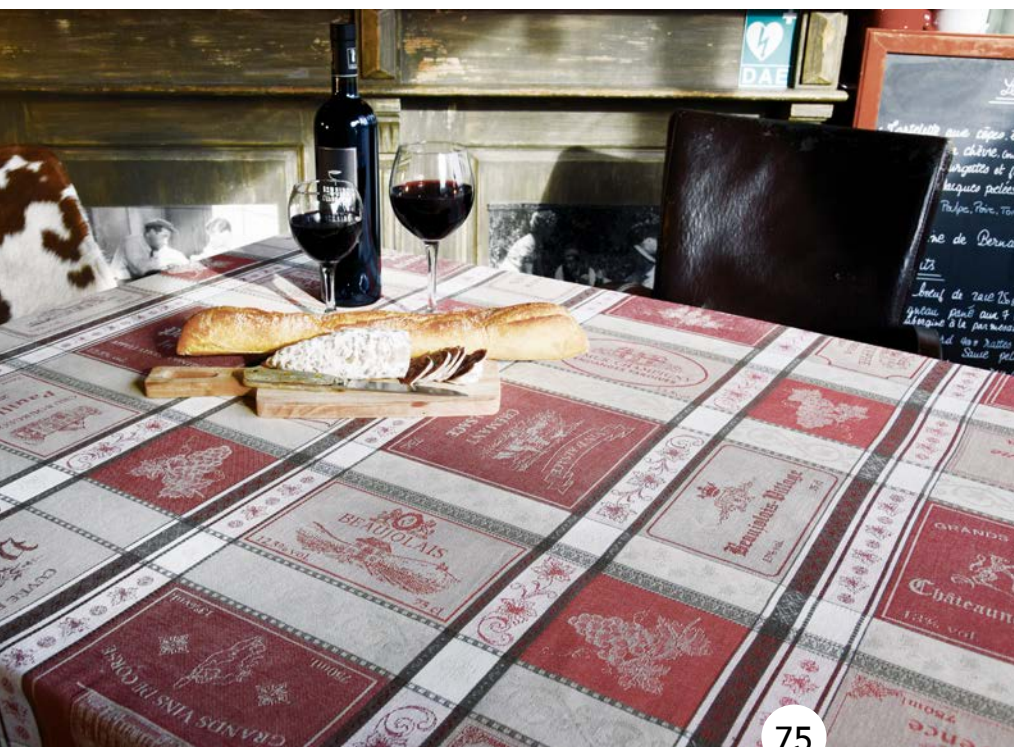

Bar à vins

Jacquard

Noir et Rouge/Lin

COTON TRAITEMENT TÉFLON en 180 cm.

DIMENSIONS NAPPES				
Longueur (en cm)	180	220	270	320
Largeur (en cm)	180	180	180	180
Ronde (en cm)	Ø 180			
Serviette 51 x 51 cm				

COTON ENDUIT (COATED COTTON) en 175 cm.

DIMENSIONS NAPPES				
Longueur (en cm)	175	220	270	320
Largeur (en cm)	175	175	175	175
Ronde (en cm)	Ø 175