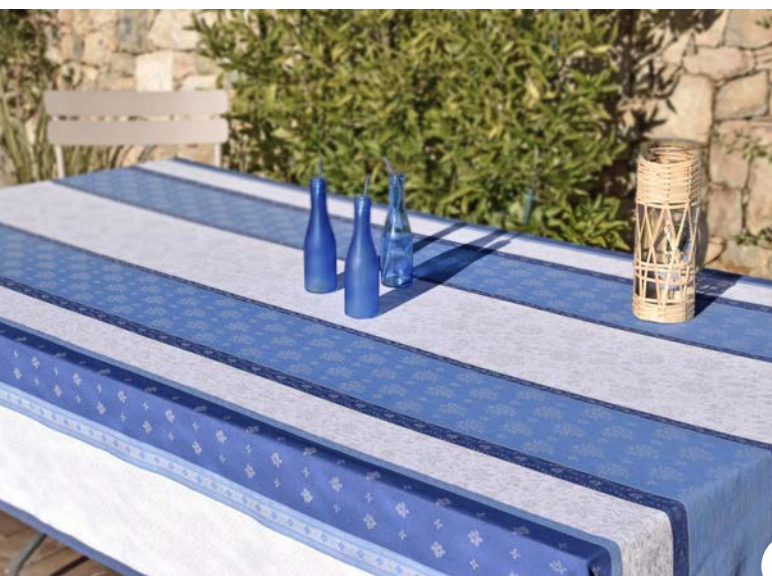

Fontvieille

Jacquard

Blanc/Bleu, Ecrû/Beige et Jaune
COTON TRAITEMENT TÉFLON en 160 cm.

DIMENSIONS NAPPES						
Longueur (en cm)	120	160	200	250	300	350
Largeur (en cm)	160	160	160	160	160	160
Serviette 48 x 48 cm						

COTON ENDUIT (COATED COTTON) en 155 cm.

DIMENSIONS NAPPES						
Longueur (en cm)	120	155	200	250	300	350
Largeur (en cm)	155	155	155	155	155	155

Les accessoires
(en coton enduit)
Set de table 50 x 38 cm.