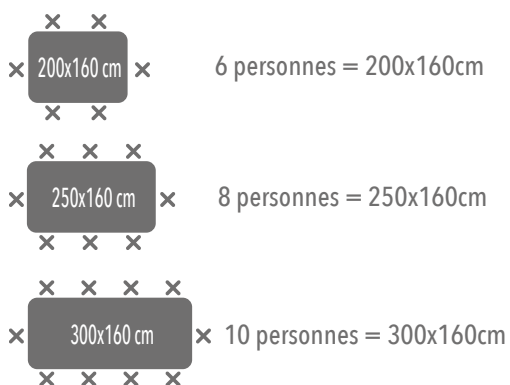

Possibilité de sur-mesure pour vos nappes
Tarifs spéciaux, nous consulter.
Possibility of tailor-made for your tablecloths
Specials prices, contact-us.

CM	INCHES (FEET)
Ø 160 cm	Ø 63in (5,25ft)
Ø 180 cm	Ø 70,9in (5,9ft)
Ø 220 cm	Ø 86,6in (7,2ft)
100x100 cm	39,4 x 39,4 in (3.28 x 3.28 ft)
120x120 cm	47,2 x 47,2 in (3.93 x 3.93 ft)
120x160 cm	47,2 x 63 in (3.93 x 5.25 ft)
160x160 cm	63 x 63 in (5.25 x 5.25 ft)
200x160 cm	78,7 x 63 in (6.56 x 5.25 ft)
250x160 cm	98,4 x 63 in (8.2 x 5.25 ft)
300x160 cm	118 x 63 in (9.84 x 5.25 ft)
350x160 cm	138 x 63 in (11.48 x 5.25 ft)