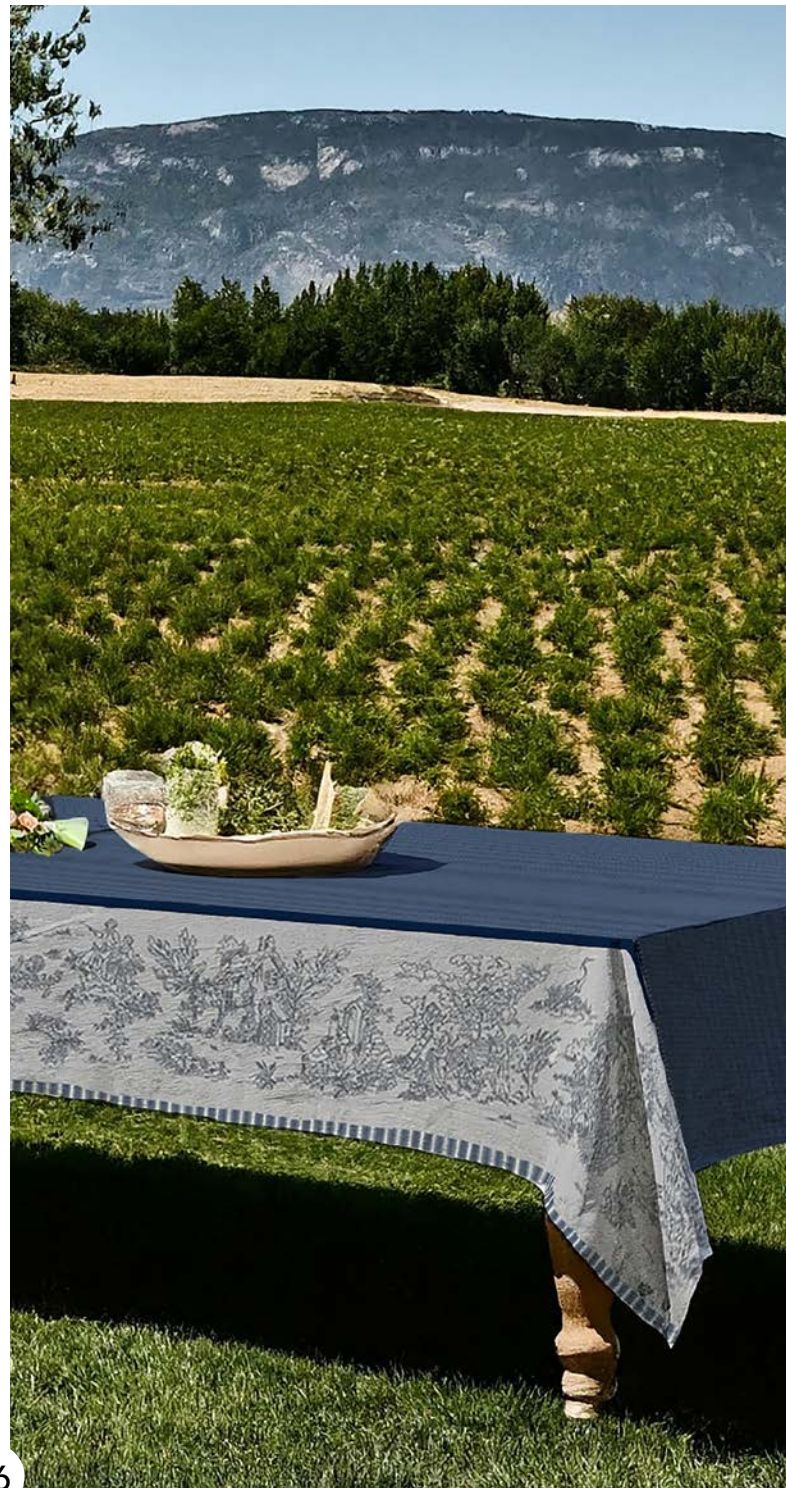

Toile de Jouy

Jacquard

Rouge/Lin et Bleu

COTON TRAITEMENT TÉFLON en 160 cm.

DIMENSIONS NAPPES double bordure

Longueur (en cm)	120	200	250	300	350
Largeur (en cm)	160	160	160	160	160

Serviette Aveyron
Cerise, Écru et Jean
48 x 48 cm