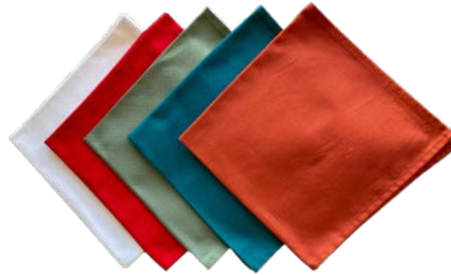

Esther

Cretonne

Kaki et Rouge

COTON ENDUIT (COATED COTTON) en 155 cm.

DIMENSIONS NAPPES							
Longueur (en cm)	120	120	155	200	250	300	350
Largeur (en cm)	120	155	155	155	155	155	155
Ronde (en cm)	Ø 155						

Serviette Aveyron
Blanc, Cerise, Eucalyptus,
Pétrole et Terracotta
48 x 48 cm