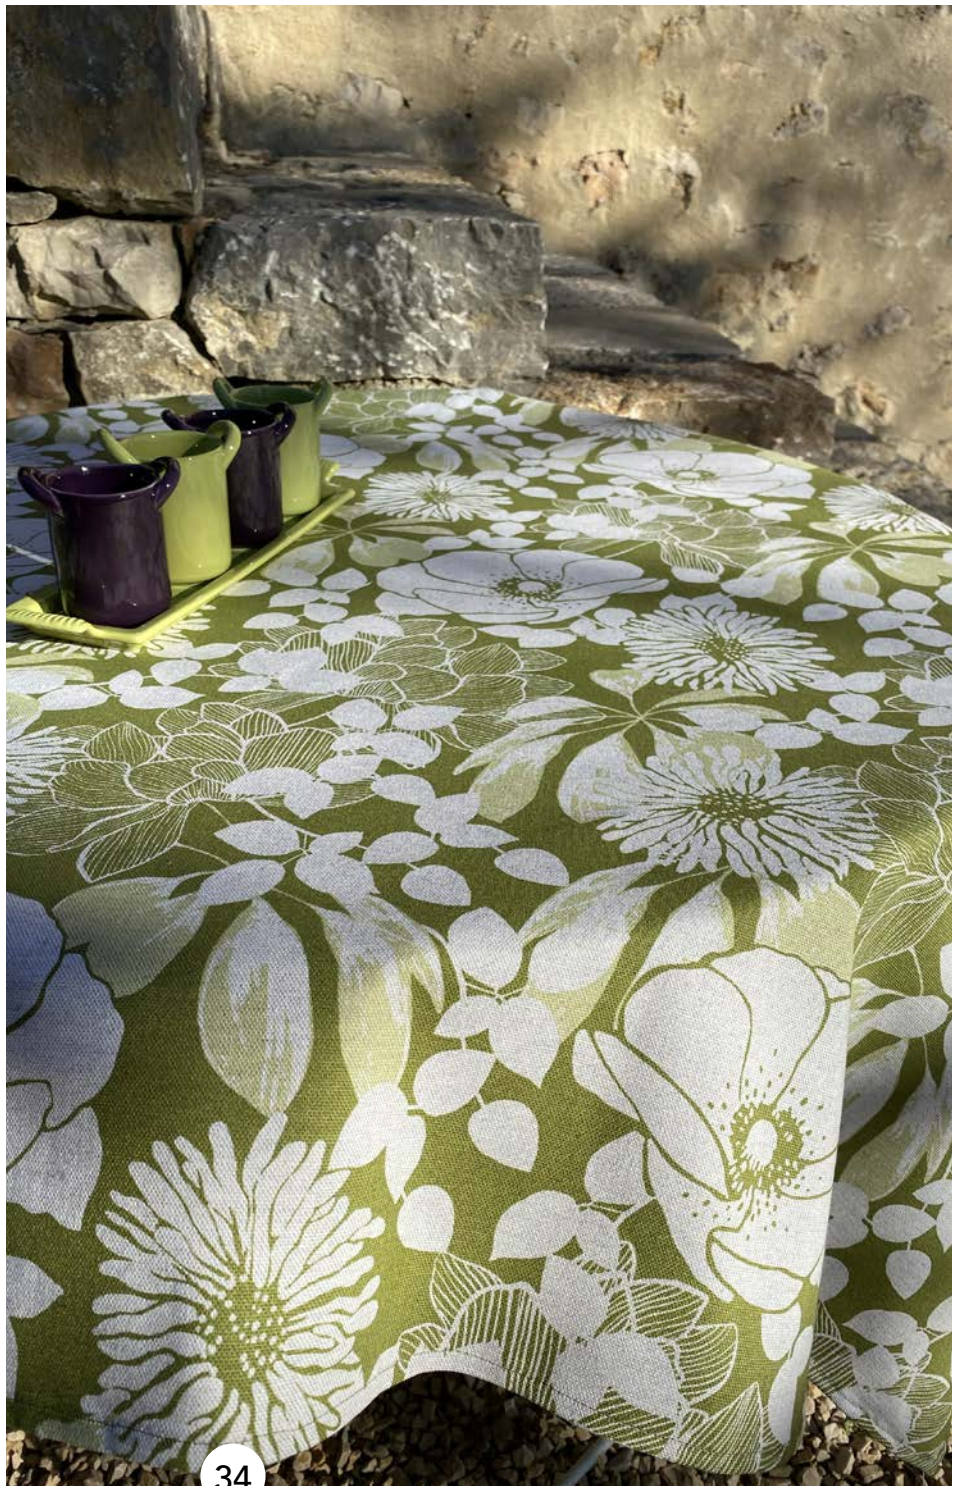

Serviette Aveyron
Écru et Curry 48 x 48 cm

Les accessoires

Chemise de table 150x50 cm (lot de 3).

Gloria

Toile Savoie

Kaki

POLYCOTON ENDUIT (COATED POLYCOTTON) 90% coton, 10% polyester en 150 cm.

DIMENSIONS NAPPES							
Longueur (en cm)	120	120	150	200	250	300	350
Largeur (en cm)	120	150	150	150	150	150	150
Ronde (en cm)	Ø 150						