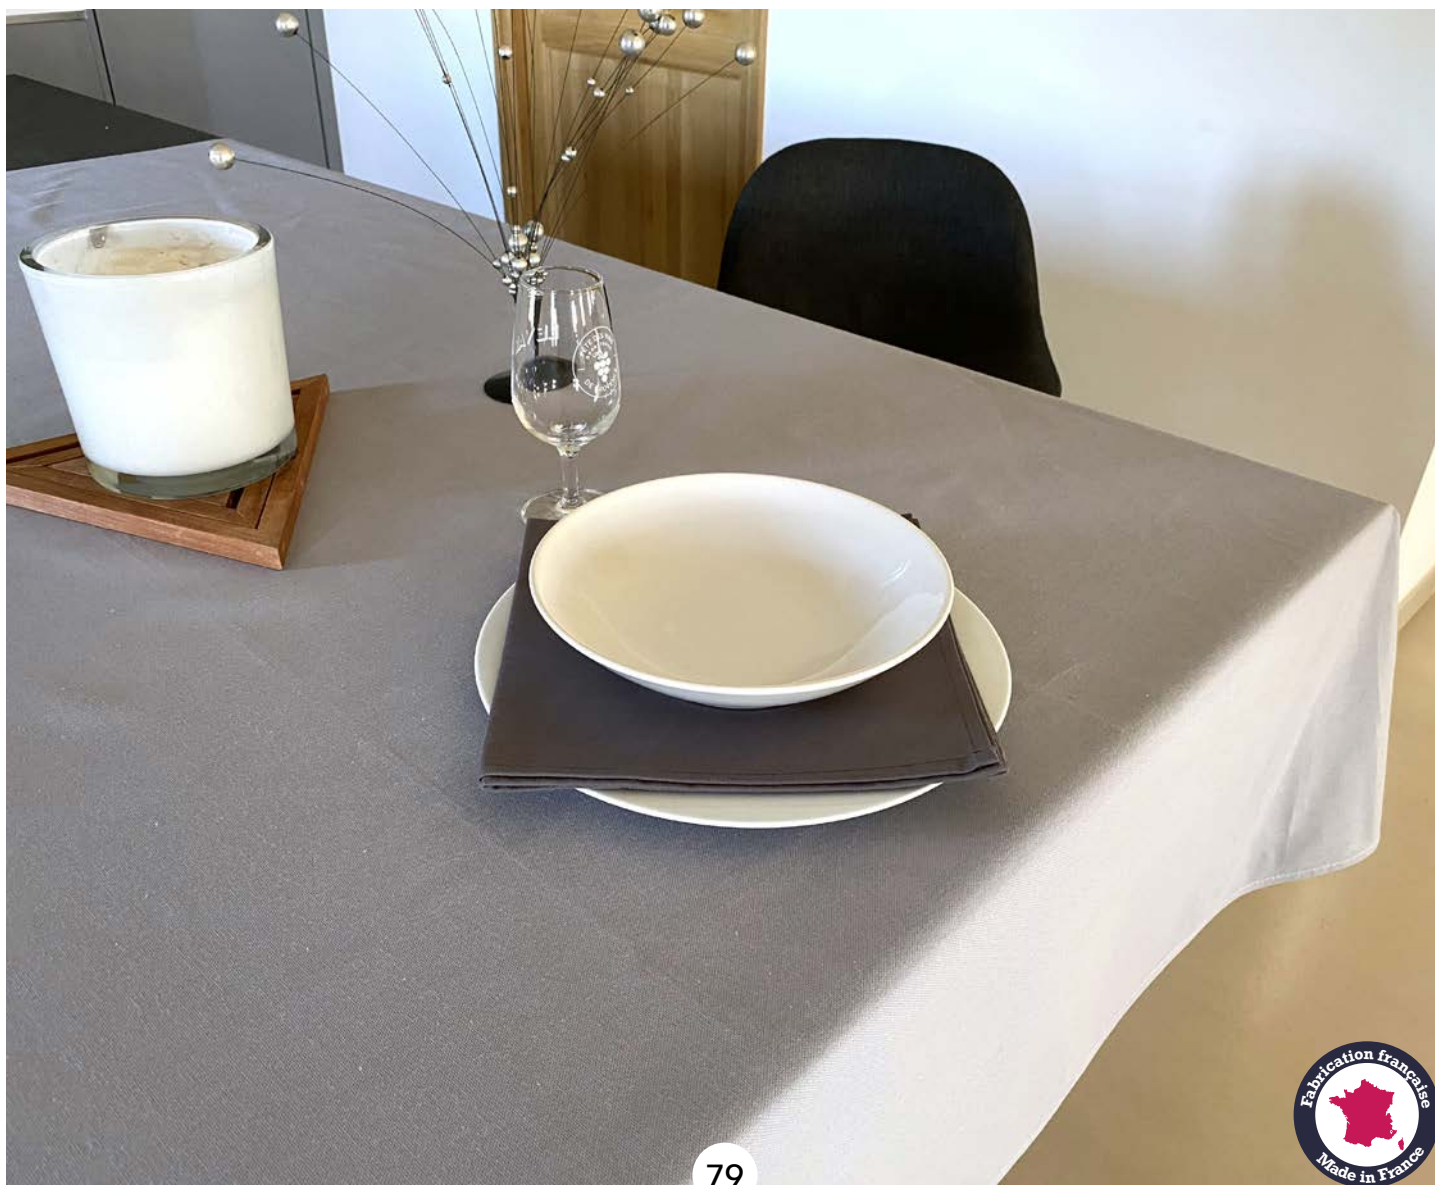

Diabolo

Toile unie

Gris souris

COTON TRAITEMENT TÉFLON en 280 cm.

DIMENSIONS NAPPES					
Longueur (en cm)	180	200	220	270	320
Largeur (en cm)	180	200	180	180	180
Ronde (en cm)	Ø 180		Ø 220