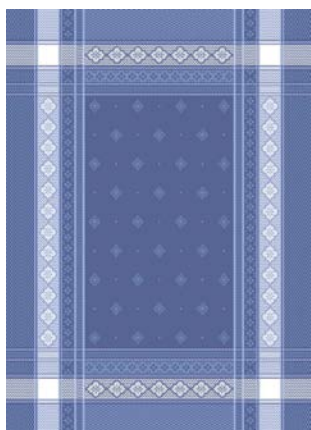

Vanlife

EXCLUSIF

Un tableau de peintre... un torchon

Jaques Yvernogeu

Coton imprimé
En lot de 3

Le français

JACQUARD Coton

Callas bleu