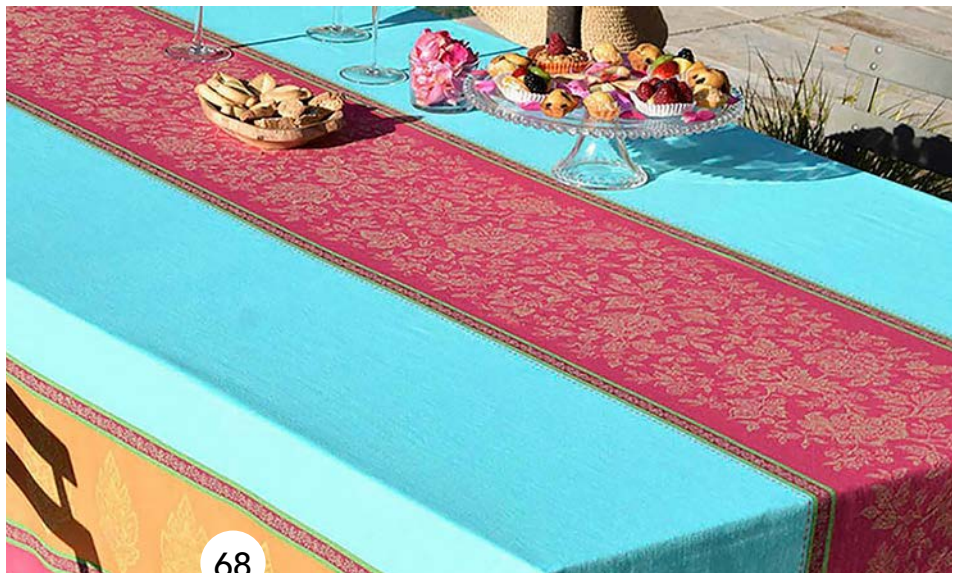

Serviette placée 50 x 50 cm (uniquement en écru/gris)

Les accessoires
(uniquement en Écru/Gris)

Chemin de table placé 150 x 50 cm.

Callas

Jacquard

Bleu

COTON TRAITEMENT TÉFLON en 160 cm.

DIMENSIONS NAPPES double bordure					
Longueur (en cm)	120	200	250	300	350
Largeur (en cm)	160	160	160	160	160
Serviette placée 50 x 50 cm					