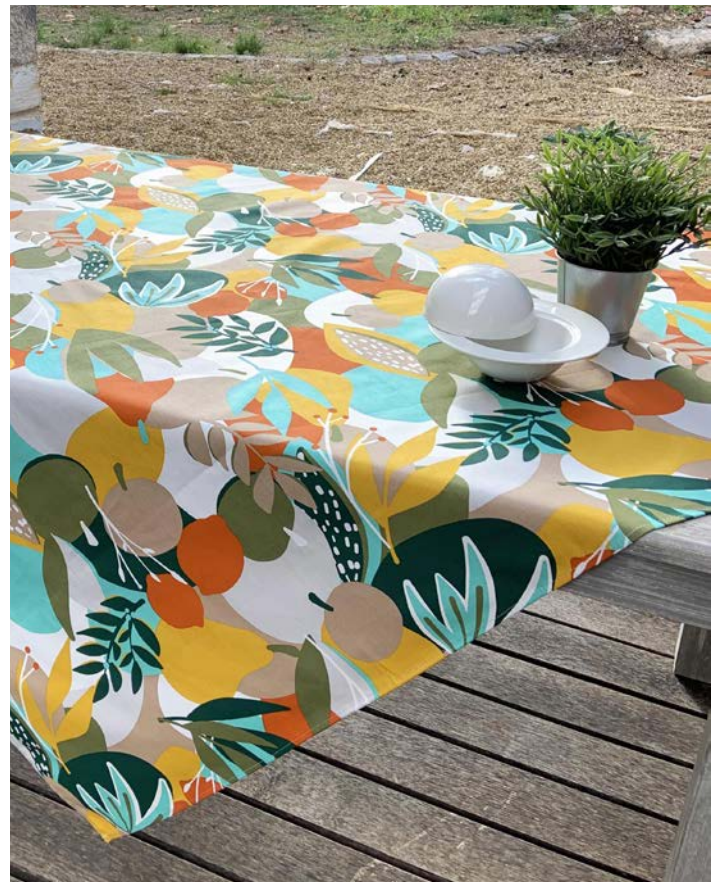

Portorico

Toile Vacluse

Multico

COTON ENDUIT (COATED COTTON) en 155 cm.

DIMENSIONS NAPPES							
Longueur (en cm)	120	120	155	200	250	300	350
Largeur (en cm)	120	155	155	155	155	155	155
Ronde (en cm)	Ø 155