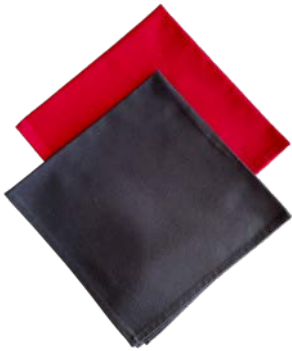

Serviette Aveyron
Noir, Écru et Cerise
48 x 48 cm

Grand Cru

Palace

Rouge/Noir

POLYCOTON ENDUIT (COATED POLYCOTTON) (75 % coton et 25% polyester) en 155 cm.

DIMENSIONS NAPPES							
Longueur (en cm)	120	120	155	200	250	300	350
Largeur (en cm)	120	155	155	155	155	155	155
Ronde (en cm)	Ø 155						