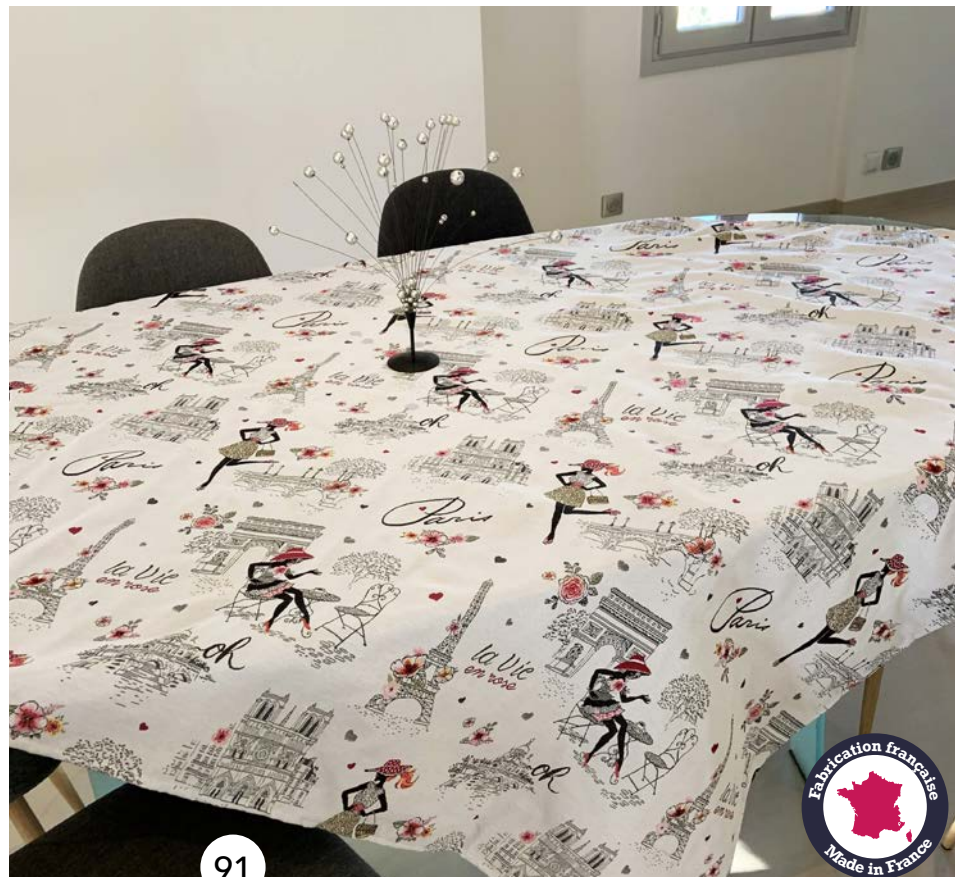

Housse coussin placé 45x45 cm.

Croisière

Noir

Plaid déco 135x135 cm,
Chemin de table 135x50 cm (lot de 3).

Villa

Multico

Plaid déco placé 140x140 cm.

Abstract

Multico

Plaid déco 135x135 cm, Chemin 135x50 cm.

Street Art

Multico

Plaid déco 135x135 cm,
Chemin de table 135x50 cm (lot de 3).

Chic

Multico

Plaid déco 135x135 cm,
Chemin de table 135x50 cm (lot de 3).