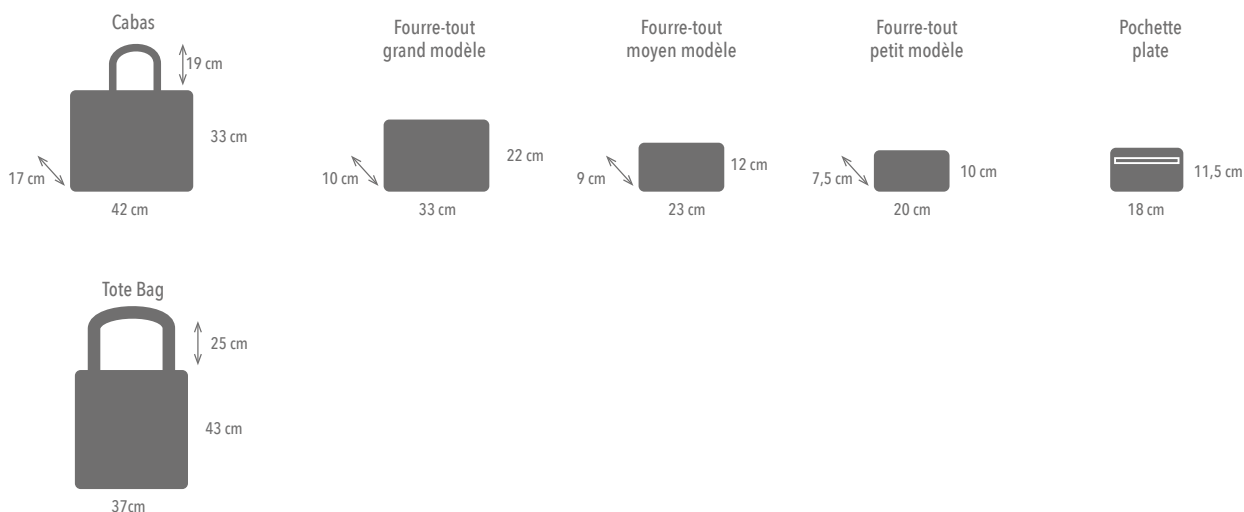

LES TISSUS

Bâchette : construction du coton avec 19 fils en chaîne et 16 fils en trame avec taille du fil 17, 220g/m².

Toile Cantal : demi-naté 100% coton, 210g/m².

Toile demi-naté : 2 fils en chaîne, 1 fil en trame, 170g/m².

Percalé : construction du coton avec 44 fils en chaîne et 19 fils en trame, 195g/m².

Jacquard broché : 5 fils teints au cm en chaîne et beaucoup plus en trame, 360g/m².

Tissé teint : fil de coton teint tissé pour obtenir rayures ou carreaux, 100% coton, 600g/m².

Cretonne : construction du coton avec 24 fils en chaîne et 24 fils en trame avec taille du fil 34, 140g/m².

Vente export

Nos prix sont départ Draguignan. Tous frais de conditionnement, d'expédition, de transport et de douanes sont à la charge de l'acheteur. Toute commande doit être réglée au vue de la facture pro-forma avant départ marchandise par virement ou carte à distance. Nous avons négocié des tarifs préférentiels auprès de certains transporteurs, nous pouvons vous en faire profiter et nous occuper du départ marchandise par ces transporteurs.

LES PHOTOS DU CATALOGUE SONT NON CONTRACTUELLES

La largeur de nos tissus peut varier d'une lot à l'autre (± 5 cm).

Notre fabrication artisanale peut présenter de légères différences de taille ou de couleur et ne peut constituer en aucun cas un motif de réclamation, de refus de marchandise ou de prétention à une remise de prix.

La bonne réception de la marchandise est de la responsabilité du client. Les colis endommagés doivent être signalés au transporteur lors de la livraison et les réserves doivent être stipulées sur le bordereau de transport.

Nous mettons le maximum d'attention au contrôle départ marchandise et faisons particulièrement attention à la bonne qualité d'emballage lors de la prise des transporteurs.

Réserve de propriété : les marchandises restent notre propriété intégrale et exclusive jusqu'au paiement intégral du prix de vente. (Loi du 12 mai 1980)

Tribunal de commerce compétent : Tribunal de commerce de Draguignan

CONDITIONS DE VENTE

Conditions générales de vente en France métropolitaine .

Prix tarifs : Départ Draguignan.

Frais de port : Franco pour toute commande supérieure ou égale à 900 euros HT.

Commande inférieure, port en sus.

Pour la Corse : forfait indérogable de 26€ quel que soit le montant de la commande.

Mode de règlement : première commande sur proforma payable avant départ de marchandise

Ensuite 30 jours date par **LCR Directe**

Pour non-paiement de toute LCR présentée, une indemnité forfaitaire de 20€ vous sera facturée.

Merci de nous fournir RIB, IBAN, Numéro siret, et TVA intracommunautaire

Terms of Sale

All packaging, shipping, transport and customs costs are the responsibility of the buyer.

All orders must be paid per invoice by transfer or credit card. before merchandise is shipped.

We have special rates wwith certain carriers. We can provide a list upon request.

L'ENSOLEILLADE

621 CHEMIN DES INCAPIS

83300 DRAGUIGNAN

TÉL : 04.94.68.21.16

adresse mail unique : contact@enseleilladesas.fr