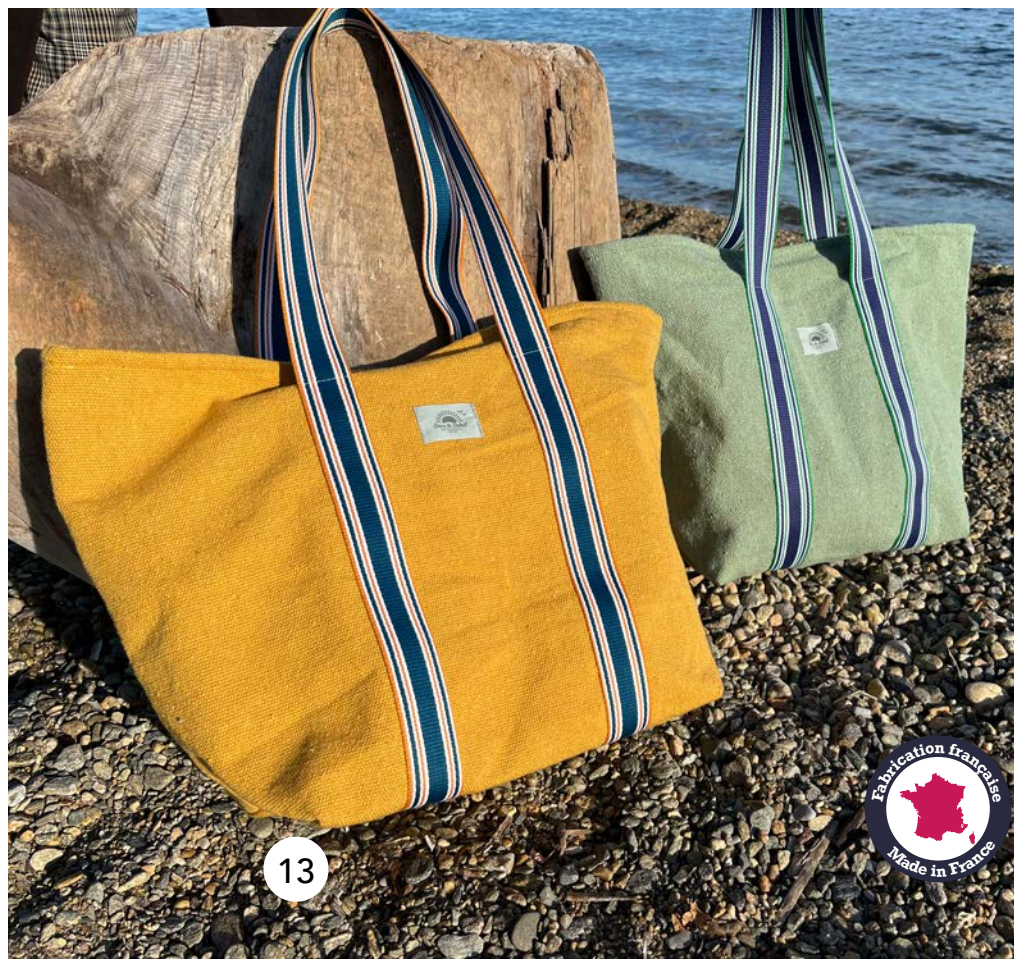

Monaco

Tissé-teint

Ligne de bagagerie
matelassée **100% COTON**

Curry et Sauge

Sac souple avec sangle