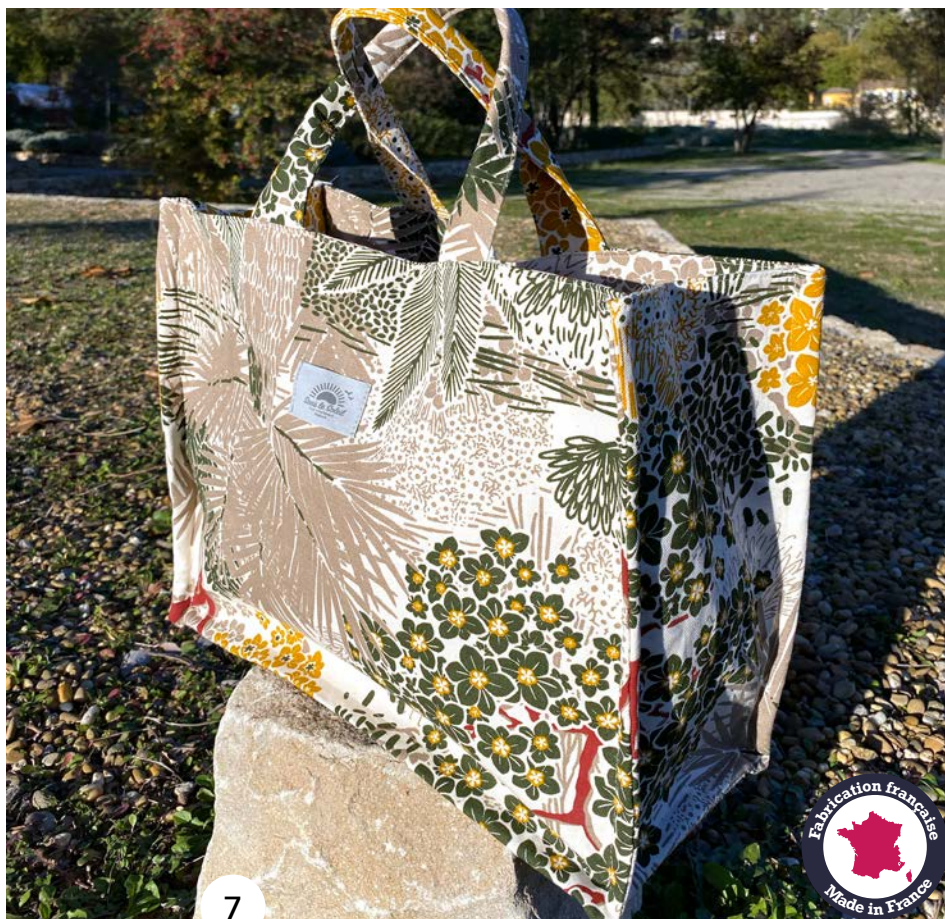

Mako

Toile cantal **100% COTON**

Naturel

Cabas.