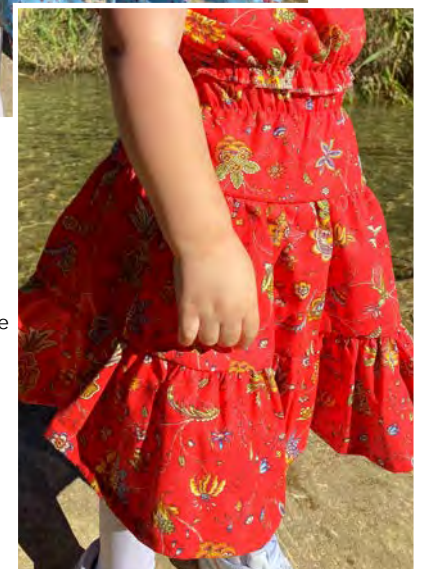

Jupe 3 volants

100% COTON

2 ans, 4 ans, 6 ans, 8 ans et 10 ans

Rouge