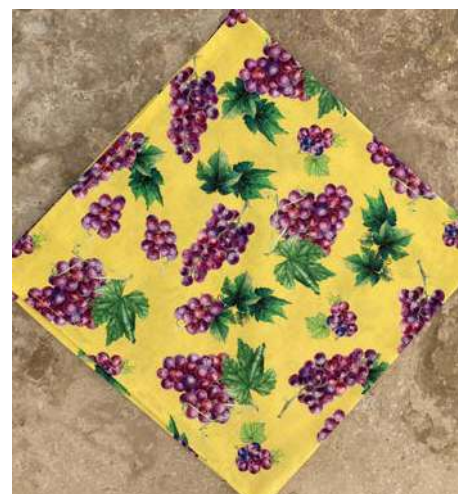

Set octogonal Ø 35 cm double face

Nappe rayée Bleu

Set octogonal enduit Bleu

Grappes EXCLUSIF

Toile Provence

Bleu et Jaune

COTON en 160 cm.

COTON ENDUIT (COATED COTTON) en 155 cm.

DIMENSIONS NAPPES				
Longueur (en cm)	160	200	250	300
Largeur (en cm)	160	160	160	160
Serviette All Over 48 x 48 cm				

DIMENSIONS NAPPES				
Longueur (en cm)	155	200	250	300
Largeur (en cm)	155	155	155	155
Ronde (en cm)	Ø 155			

Nappe Bleu

Serviette Bleu

Serviette Jaune

Les accessoires matelassés

Set de table biaisé,
Corbeille petit et grand modèle.

Corbeille petit et grand modèle Bleu

Corbeille petit et grand modèle Jaune

Set de table biaisé