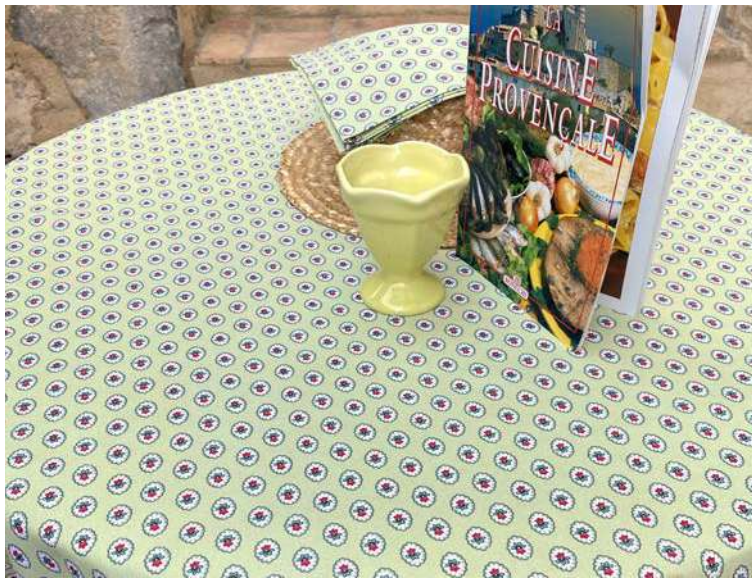

Gordes Mouche

Cretonne

Bleu, Jaune, Rouge et Vert
COTON en 160 cm.

DIMENSIONS NAPPES								
Longueur (en cm)	100	120	160	200	250	300	350	400
Largeur (en cm)	100	160	160	160	160	160	160	160
Ronde (en cm)	Ø 160							
Serviette All 48 x 48 cm