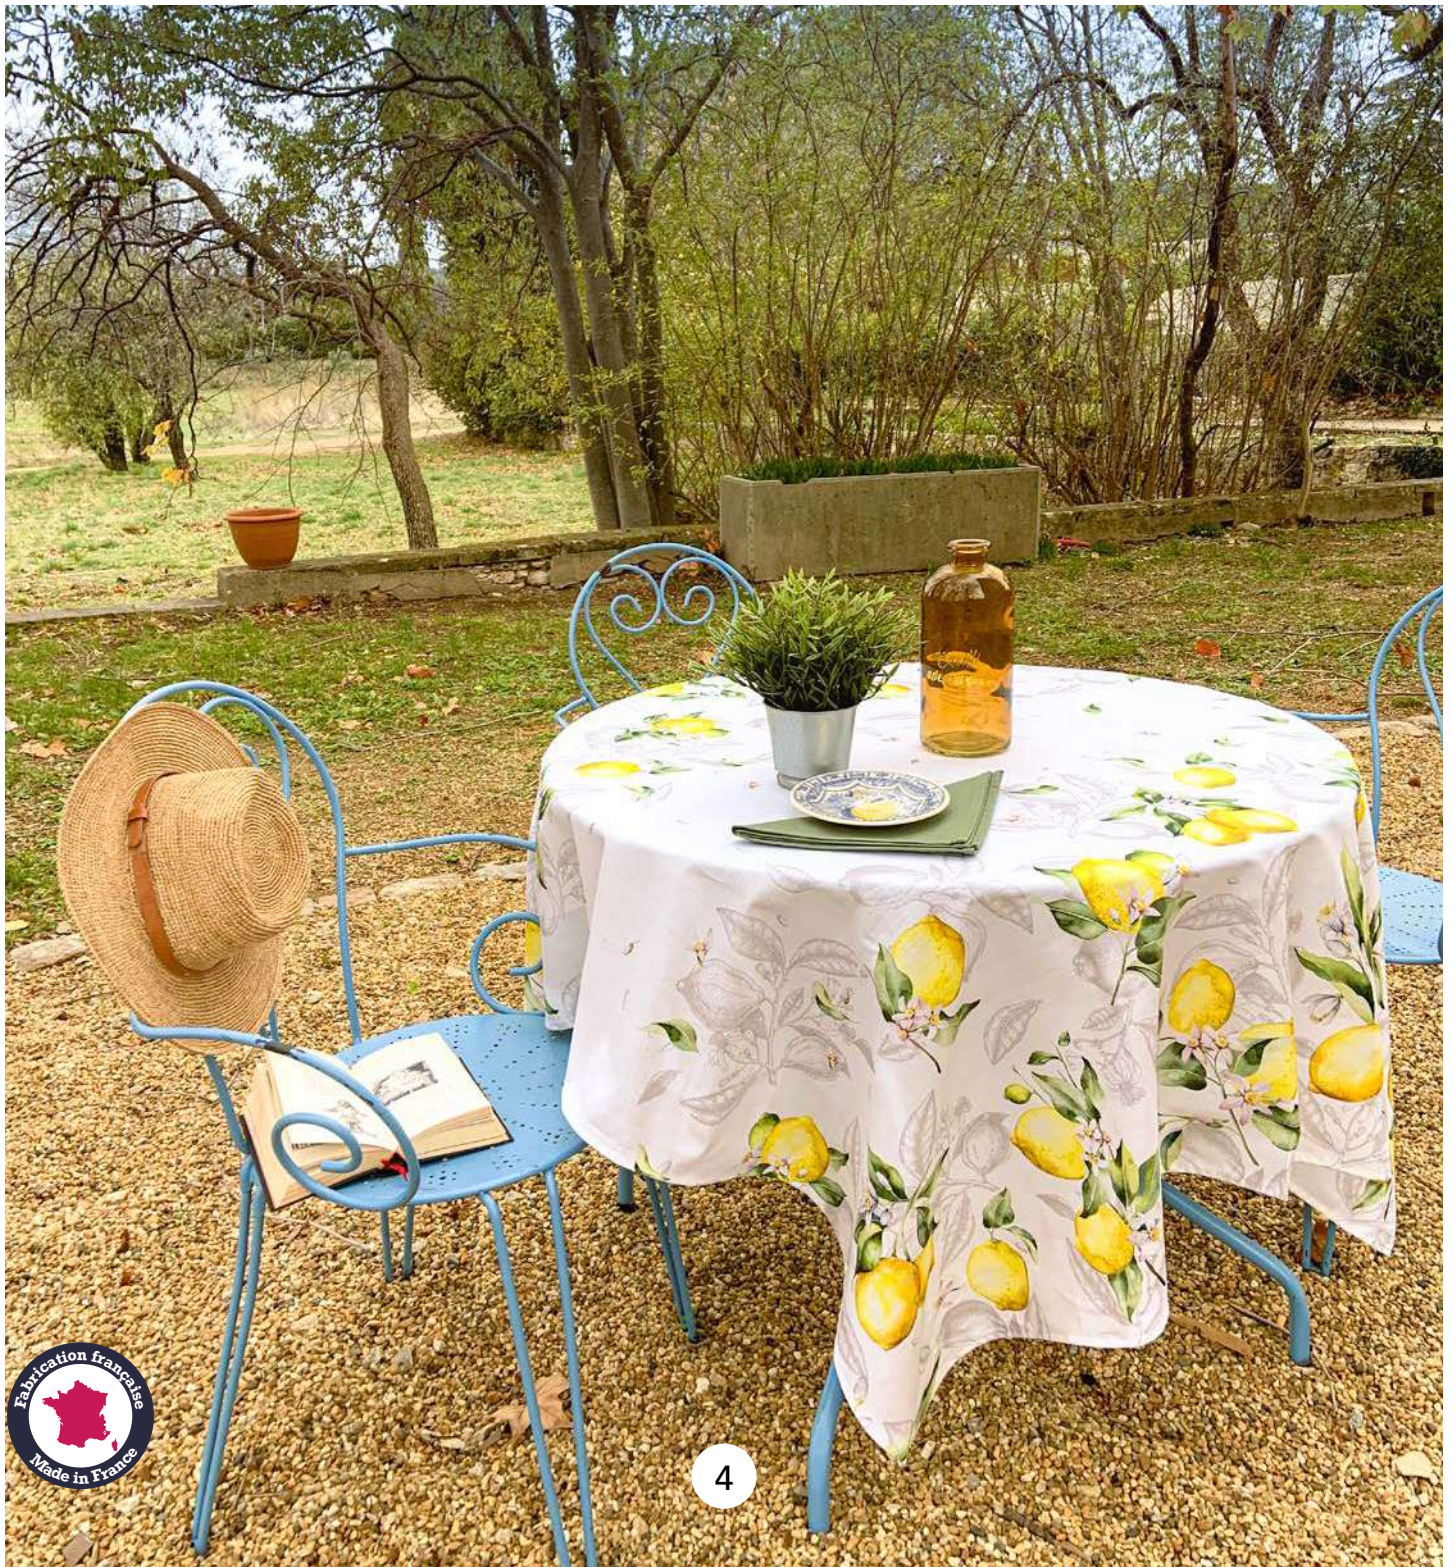

EXCLUSIF

Limoncello

Toile Ardèche impression digitale

Blanc

COTON en 160 cm.

DIMENSIONS NAPPES						
Longueur (en cm)	120	200	250	300	350	400
Largeur (en cm)	160	160	160	160	160	160

Serviette Aveyron Blanc et Moutarde