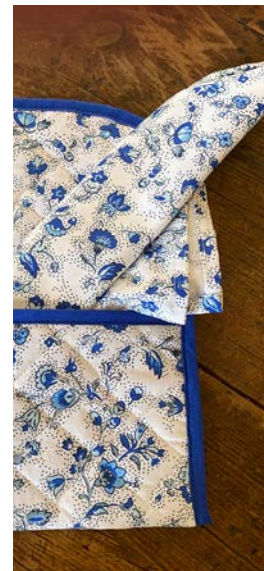

## Les accessoires matelassés

Set de table cadré,

set octo cadré Ø 35 cm,

Tapis de table ou de cartes cadré 75x75 cm,

Chemin de table cadré 150x45 cm,

Pochette à serviette avec sa serviette coordonnée,

Cache-théière,

Corbeille petit et grand modèle.

pochette à serviette et sa serviette

cache-théière

corbeilles

set cadré

chemin de table cadré

set octo

tapis cadré