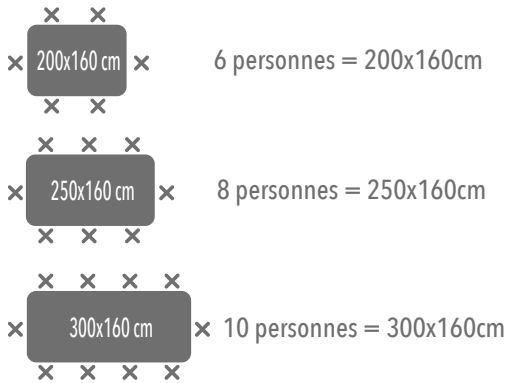

**Possibilité de sur-mesure pour vos nappes  
Tarifs spéciaux, nous consulter.  
Possibility of tailor-made for your tablecloths  
Specials prices, contact-us.**

CM	INCHES (FEET)
Ø 160 cm	Ø 63in (5,25ft)
Ø 180 cm	Ø 70,9in (5,9ft)
Ø 220 cm	Ø 86,6in ( 7,2ft)
100x100 cm	39,4 x 39,4 in (3.28 x 3.28 ft)
120x120 cm	47,2 x 47,2 in ( 3.93 x 3.93 ft)
120x160 cm	47,2 x 63 in (3.93 x 5.25 ft)
160x160 cm	63 x 63 in (5.25 x 5.25 ft)
200x160 cm	78,7 x 63 in (6.56 x 5.25 ft)
250x160 cm	98,4 x 63 in (8.2 x 5.25 ft)
300x160 cm	118 x 63 in (9.84 x 5.25 ft)
350x160 cm	138 x 63 in (11.48 x 5.25 ft)