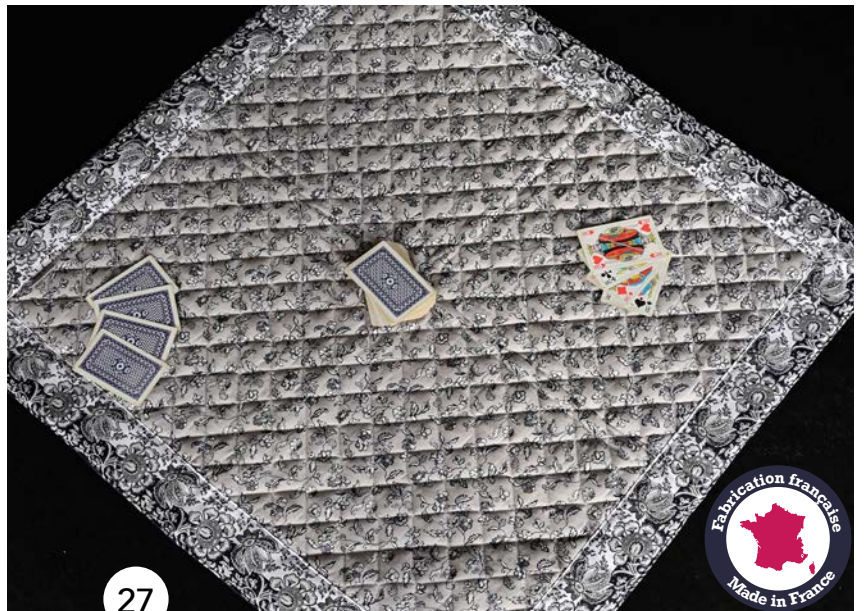

## Les accessoires matelassés

Set de table cadré,  
 Set octo cadré Ø 35cm,  
 Tapis de table ou de cartes cadré 75x75 cm,  
 Chemin de table cadré 150x45 cm,  
 Corbeille petit et grand modèle,  
 Pochette à serviette et sa serviette coordonnée,  
 Cache- théière.

set octo

set cadré

pochette à serviette et sa serviette

tapis cadré

chemin de table cadré

corbeilles