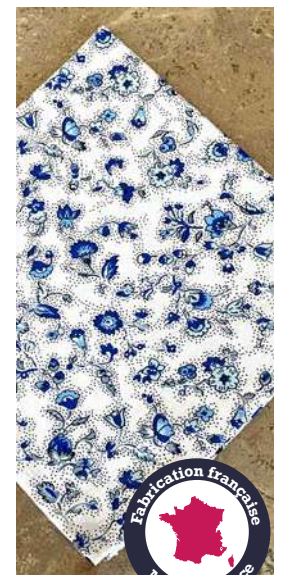

Fleurs des Champs

Toile Provence

Blanc/Bleu, Jaune et Multicolore

COTON en 160 cm.

DIMENSIONS NAPPES (all over)								
Longueur (en cm)	100	120	160	200	250	300	350	400
Largeur (en cm)	100	160	160	160	160	160	160	160
Ronde (en cm)	Ø 160							
Serviette All 48 x 48 cm								

DIMENSIONS NAPPES (cadrée)				
Longueur (en cm)	160	200	250	300
Largeur (en cm)	160	160	160	160

Nappe cadrée

Serviette