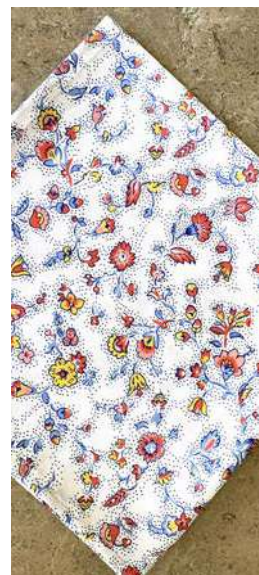

Fleurs des Champs

Toile Provence

Blanc/Bleu, Jaune et Multicolore

COTON en 160 cm.

DIMENSIONS NAPPES (all over)								
Longueur (en cm)	100	120	160	200	250	300	350	400
Largeur (en cm)	100	160	160	160	160	160	160	160
Ronde (en cm)	Ø 160							
Serviette All 48 x 48 cm								

DIMENSIONS NAPPES (cadrée)				
Longueur (en cm)	160	200	250	300
Largeur (en cm)	160	160	160	160

Serviette