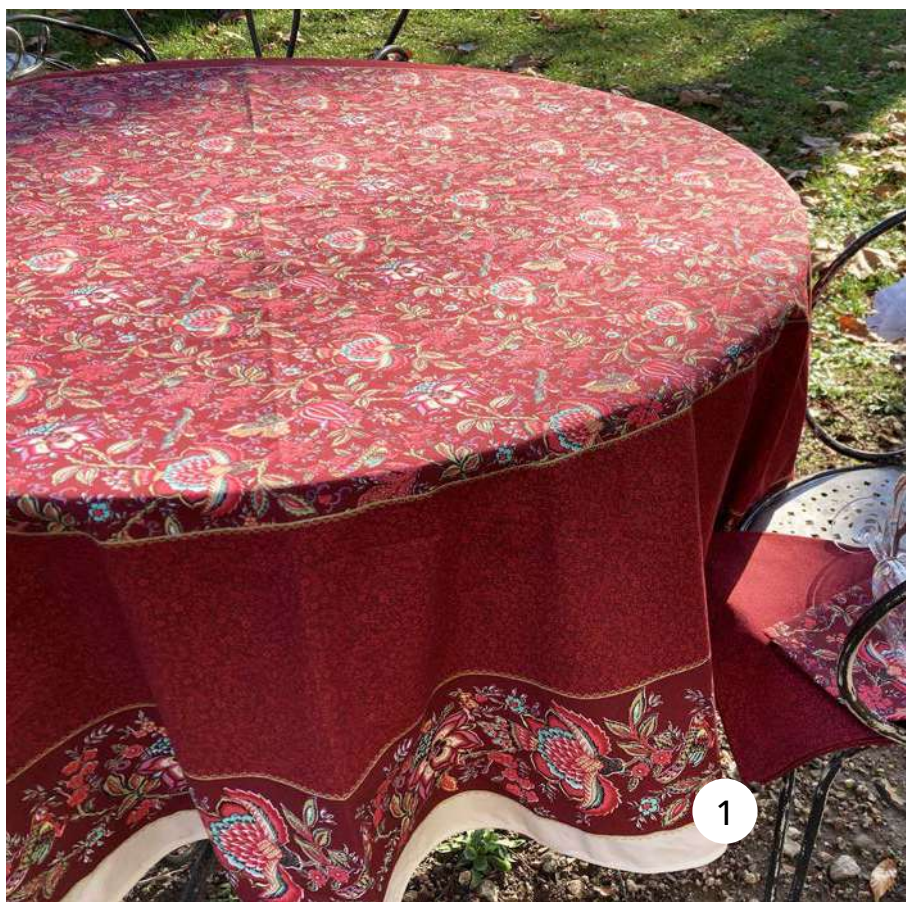

La Table

Colombe

Toile Provence

Cassis et Menthe
COTON en 160 cm.

DIMENSIONS NAPPE (double bordure)						
Longueur (en cm)	120	200	250	300	350	400
Largeur (en cm)	160	160	160	160	160	160
Ronde placée (en cm)	EXCLUSIF		Ø 180			

DIMENSIONS NAPPE (cadrée)				
Longueur (en cm)	160	200	250	300
Largeur (en cm)	160	160	160	160

DIMENSIONS NAPPE (all over)									
Longueur (en cm)	100	120	160	200	250	300	350	400	
Largeur (en cm)	100	160	160	160	160	160	160	160	
Ronde (en cm)	Ø 160								
Serviette All 48 x 48 cm									

COTON ENDUIT
(COATED COTTON) en 155 cm.

DIMENSIONS NAPPE (double bordure)						
Longueur (en cm)	120	200	250	300	350	400
Largeur (en cm)	155	155	155	155	155	155
Ronde placée (en cm)	EXCLUSIF		Ø 175			

Nappe ronde placée Cassis