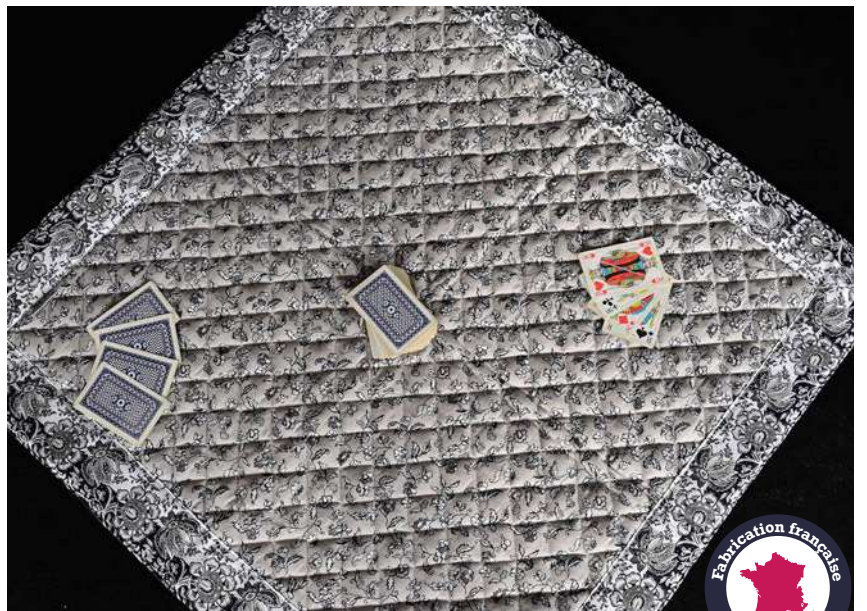

### Les accessoires matelassés

Set de table cadré,  
Set octo cadré Ø 35cm,  
Tapis de table ou de cartes cadré 75x75 cm,  
Chemin de table cadré 150x45 cm,  
Corbeille petit et grand modèle,  
Pochette à serviette et sa serviette coordonnée,  
Cache- théière.

Set octogonal cadré

Set cadré

Pochette à serviette + serviette

Tapis de table cadré

Chemin de table  
cadré

Corbeille petit et grand modèle