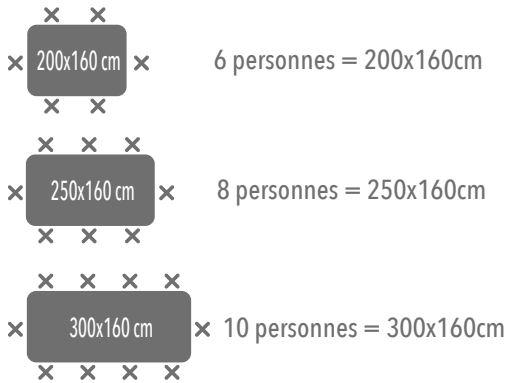

**Possibilité de sur-mesure pour vos nappes  
Tarifs spéciaux, nous consulter.  
Possibility of tailor-made for your tablecloths  
Specials prices, contact-us.**

CM	INCHES (FEET)
Ø 160 cm	Ø 63in (5,25ft)
Ø 180 cm	Ø 70,9in (5,9ft)
Ø 220 cm	Ø 86,6in ( 7,2ft)
100x100 cm	39,4 x 39,4 in (3.28 x 3.28 ft)
120x120 cm	47,2 x 47,2 in ( 3.93 x 3.93 ft)
120x160 cm	47,2 x 63 in (3.93 x 5.25 ft)
160x160 cm	63 x 63 in (5.25 x 5.25 ft)
200x160 cm	78,7 x 63 in (6.56 x 5.25 ft)
250x160 cm	98,4 x 63 in (8.2 x 5.25 ft)
300x160 cm	118 x 63 in (9.84 x 5.25 ft)
350x160 cm	138 x 63 in (11.48 x 5.25 ft)