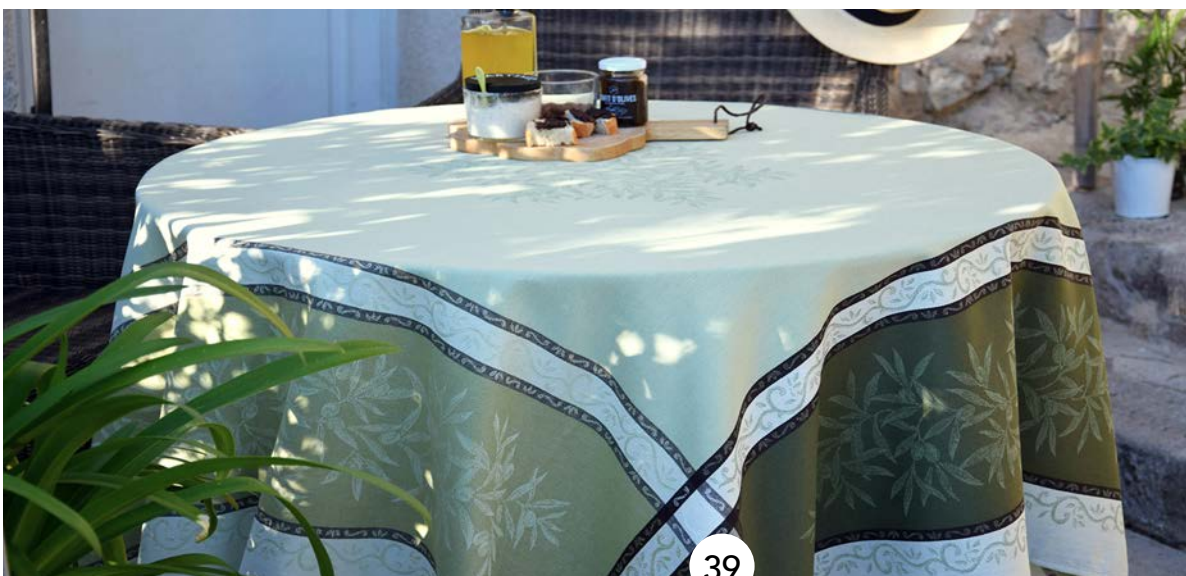

Olive

Jacquard

Curry, Rouge/Beige, et Vert
COTON TRAITEMENT TÉFLON en 160 cm.

DIMENSIONS NAPPES Double bordure						DIMENSIONS NAPPES placée
Longueur (en cm)	120	200	250	300	350	160
Largeur (en cm)	160	160	160	160	160	160
Serviette placée 50 x 50 cm						
Chemin de table placé 150 x 50 cm (sauf Rouge/Beige)						

COTON ENDUIT (COATED COTTON)
(sauf curry) en 155 cm.

DIMENSIONS NAPPES Double bordure					
Longueur (en cm)	120	200	250	300	350
Largeur (en cm)	155	155	155	155	155
Chemin de table double bordure 155 x 50 cm