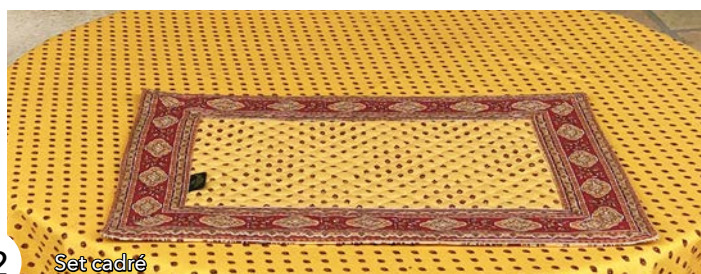

Les accessoires matelassés

Set de table cadré,
Set octogonal Ø 37 cm cadré,
Tapis de table cadré,
Chemin de table cadré,
Corbeille petit et grand modèle,
Gant et manique (Nouveau doublé laine+lin pour une meilleure isolation),
Cache-théière,
Sac à pain,
Pochette à serviette et sa serviette coordonnée.